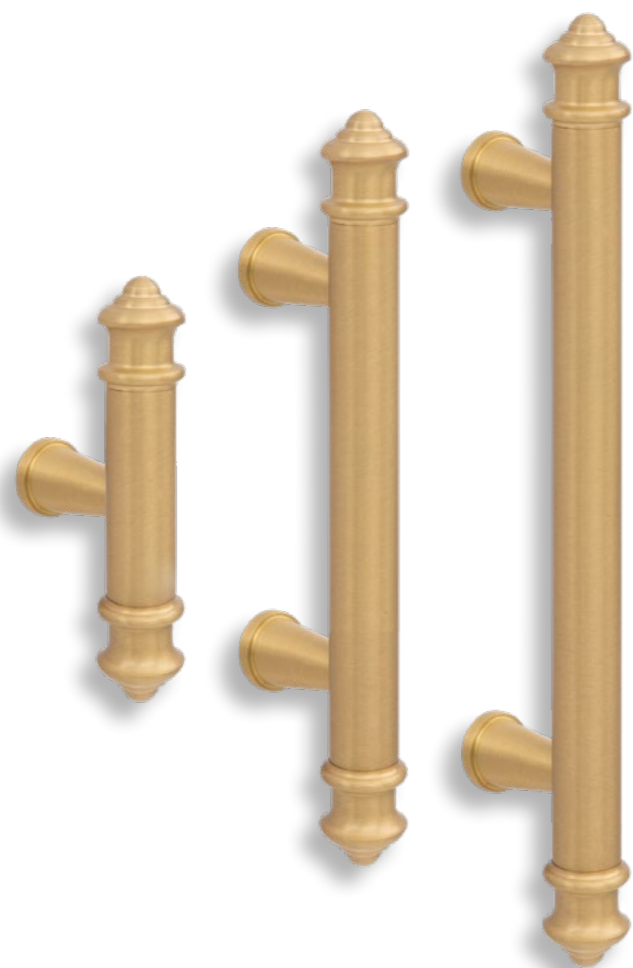

TUDOR

Code	A (mm)	B (mm)	C (mm)	Code	A (mm)	B (mm)	C (mm)
L5008	75	12	--	L3208	380	12	320
L1210	188	12	128	L4105	476	12	416
L1907	252	12	192	L6005	668	12	608
L2506	316	12	256	L8005	860	12	800