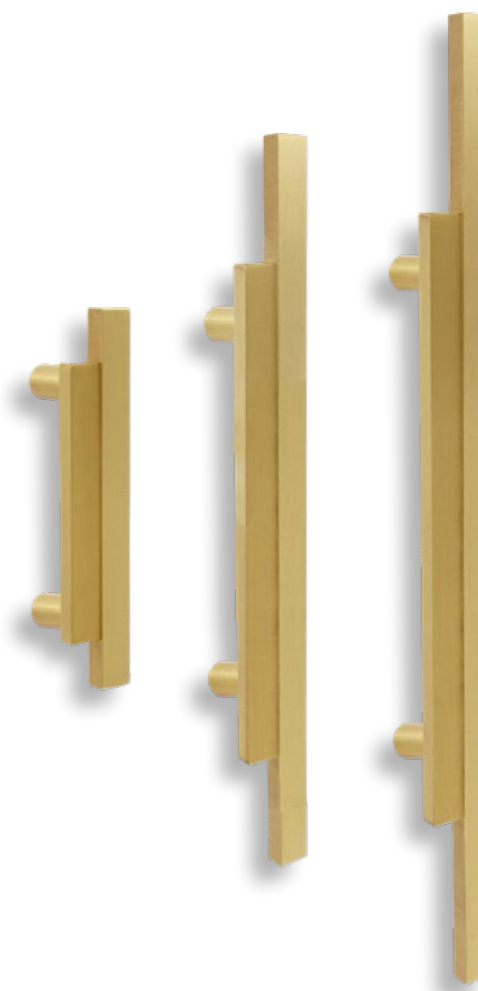

FLOAT

Code	A (mm)	B (mm)	C (mm)	Code	A (mm)	B (mm)	C (mm)
L1212	208	30	128	L4107	496	30	416
L1909	272	30	192	L6007	688	30	608
L2508	336	30	256	L8007	880	30	800
L3210	400	30	416	--	--	--	--

SKYLINE

Code	A (mm)	B (mm)	C (mm)	Code	A (mm)	B (mm)	C (mm)
L1213	188	25	128	L4108	476	25	416
L1910	252	25	192	L6008	668	25	608
L2509	316	25	256	L8008	860	25	800
L3211	380	25	320	--	--	--	--